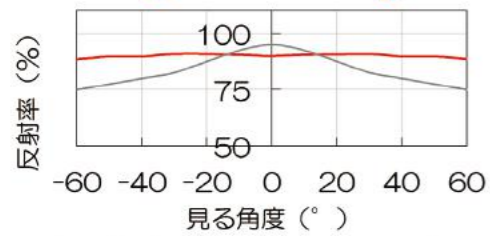

2019.10

自然の力・シラスワールド

100%自然素材

白洲漆喰プロジェクト壁

スクリーン機能・消臭機能・調湿機能・吸音機能を併せ持つ多機能壁

特長1 画像の質感を忠実に再現。
細かい文字もハッキリ。

白洲漆喰プロジェクション壁での投影画像 一般的な壁紙での投影画像

特長2 正面から見ても、
斜めから見ても映像キレイ。

独自配合により、90%の高反射を実現*。
斜めからの視聴に対しては、スクリーン以上の性能を
発揮。

斜めから見ても明るく映像キレイ

※市場の80%を占めるマット系(拡散型)スクリーンの反射率は85~95%。

キレイのヒミツは火山噴出物
「シラス」の発泡中空体

自然素材のガラスビーズにより
反射率を向上。

白洲漆喰プロジェクション壁は、当社独自の技術により、 スクリーン機能や消臭機能などをプラスした多機能漆喰壁。

白洲漆喰
プロジェクション壁
での投影画像

一般的な壁紙
での投影画像

消臭機能

室内にこもるイヤなおいをすっきりスピード消臭
汗、ニンニク、ペット、タバコなどのニオイの元を
3時間で83~99%消臭
シックハウスの原因となるホルムアルデヒドも吸着

■消臭テスト

調湿機能

室内の湿度に応じて湿気を吸収・放湿し、
オールシーズン快適
結露の不安も解消

■シラス壁の吸放湿機能