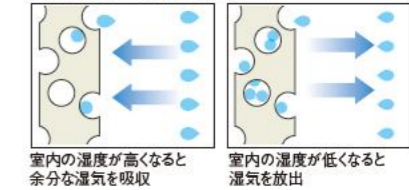

2019.10

自然の力・シラスワールド

100%自然素材

白洲漆喰プロジェクト壁

スクリーン機能・消臭機能・調湿機能・吸音機能を併せ持つ多機能壁

特長1 画像の質感を忠実に再現。
細かい文字もハッキリ。

白洲漆喰プロジェクション壁での投影画像 一般的な壁紙での投影画像

特長2 正面から見ても、
斜めから見ても映像キレイ。

独自配合により、90%の高反射を実現*。
斜めからの視聴に対しては、スクリーン以上の性能を
発揮。

斜めから見ても明るく映像キレイ

※市場の80%を占めるマット系(拡散型)スクリーンの反射率は85~95%。

キレイのヒミツは火山噴出物
「シラス」の発泡中空体

自然素材のガラスビーズにより
反射率を向上。

白洲漆喰プロジェクション壁は、当社独自の技術により、 スクリーン機能や消臭機能などをプラスした多機能漆喰壁。

白洲漆喰
プロジェクション壁
での投影画像

一般的な壁紙
での投影画像

消臭機能

室内にこもるイヤなおいをすっきりスピード消臭
汗、ニンニク、ペット、タバコなどのニオイの元を
3時間で83~99%消臭
シックハウスの原因となるホルムアルデヒドも吸着

■消臭テスト

調湿機能

室内の湿度に応じて湿気を吸収・放湿し、
オールシーズン快適
結露の不安も解消

■シラス壁の吸放湿機能

吸音機能

極めて微細な多孔質により
2000~5000Hzの高音域で高い吸音効果を発揮

帯電防止

静電気が発生しにくく、ホコリを吸着しない

長寿命

原料が無機素材のため、プロジェクターの
映写光による著しい劣化、変色がない

壁面をスクリーン化。見たい映像をいつでも、みんなで、もっと自由に。

ホテルの客室・会議室・レストランなどを色鮮やかな映像空間にします。