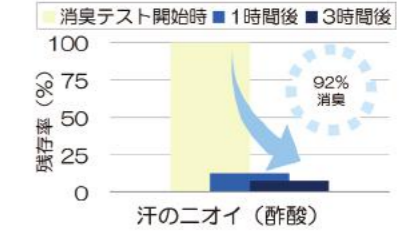

独自配合により、90%の高反射を実現*。
斜めからの視聴に対しては、スクリーン以上の性能を
発揮。

斜めから見ても明るく映像キレイ

※市場の80%を占めるマット系(拡散型)スクリーンの反射率は85~95%。

キレイのヒミツは火山噴出物
「シラス」の発泡中空体

自然素材のガラスビーズにより
反射率を向上。

白洲漆喰プロジェクション壁は、当社独自の技術により、 スクリーン機能や消臭機能などをプラスした多機能漆喰壁。

白洲漆喰
プロジェクション壁
での投影画像

一般的な壁紙
での投影画像

消臭機能

室内にこもるイヤなおいをすっきりスピード消臭
汗、ニンニク、ペット、タバコなどのニオイの元を
3時間で83~99%消臭
シックハウスの原因となるホルムアルデヒドも吸着

■消臭テスト

調湿機能

室内の湿度に応じて湿気を吸収・放湿し、
オールシーズン快適
結露の不安も解消

■シラス壁の吸放湿機能